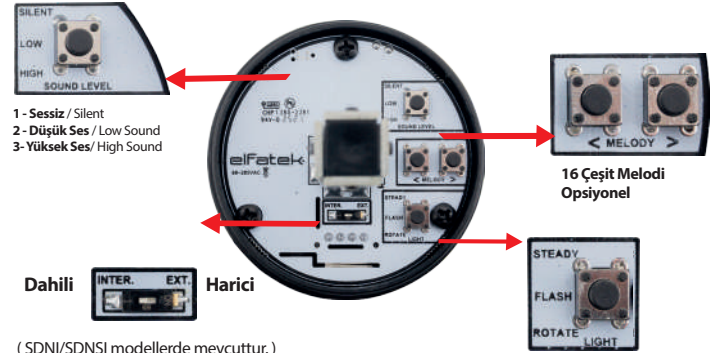

- 1- Sürekli
- 2- Flaşör
- 3- Döner